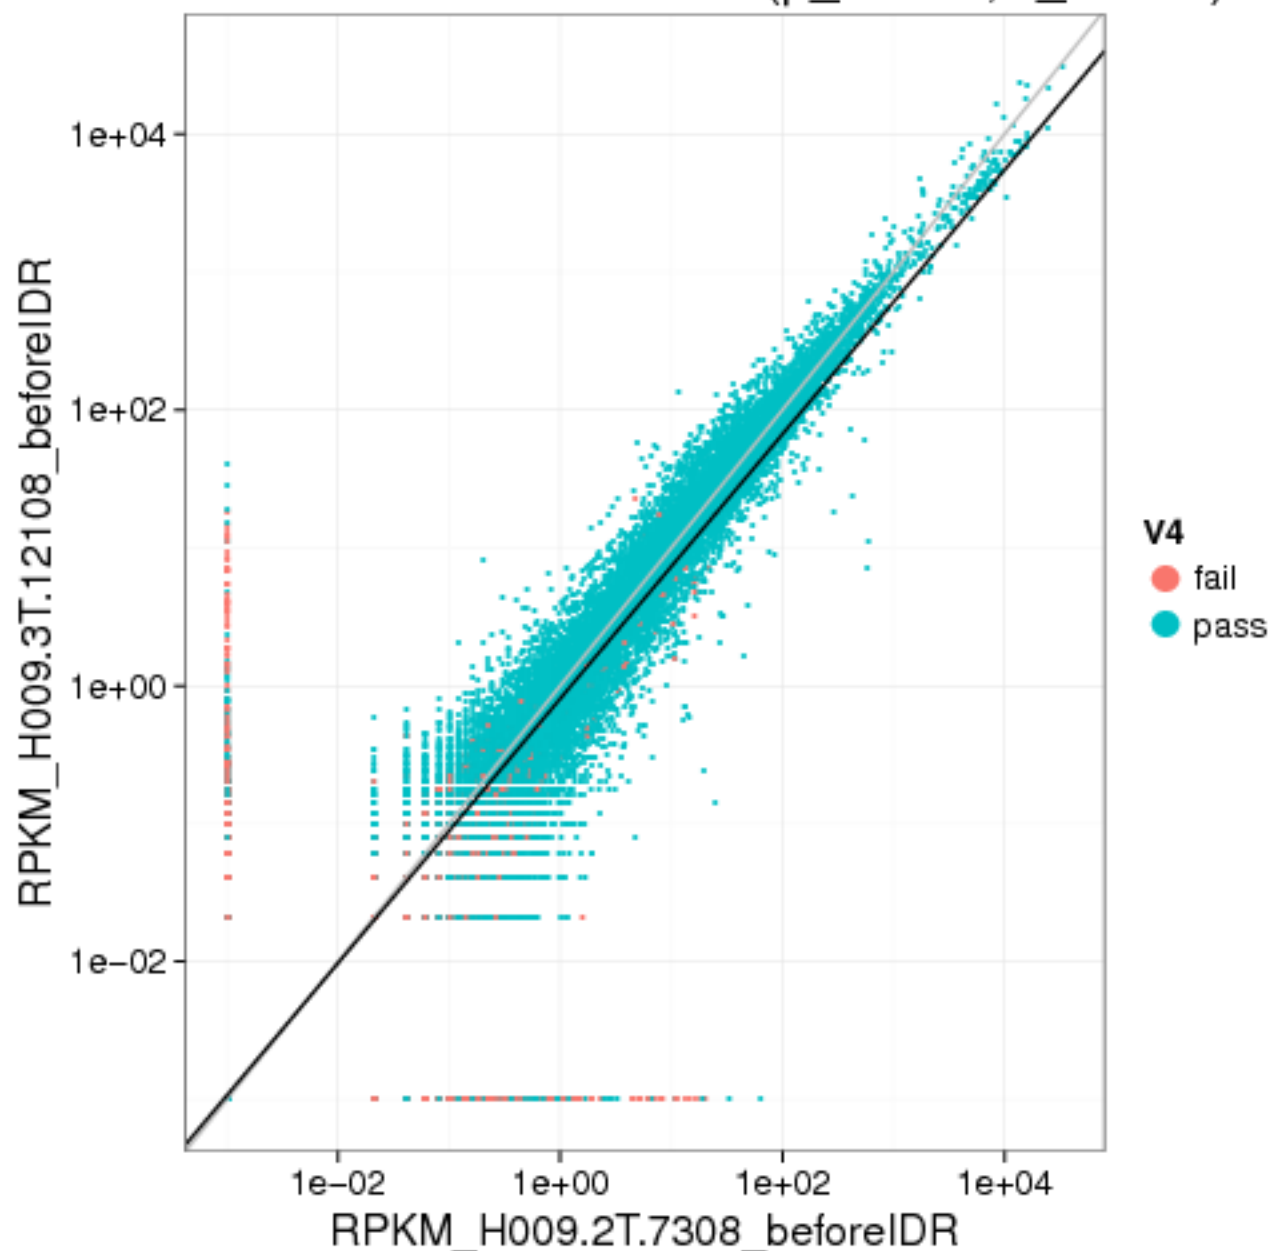

H009.2T.7308–H009.3T.12108 ($p_r=0.96$; $s_r=0.93$)

H009.2T.7308–H009.3T.9860 ($p_r=0.91$; $s_r=0.88$)

H009.3T.9860–H009.3T.12108 ($p_r=0.93$; $s_r=0.89$)