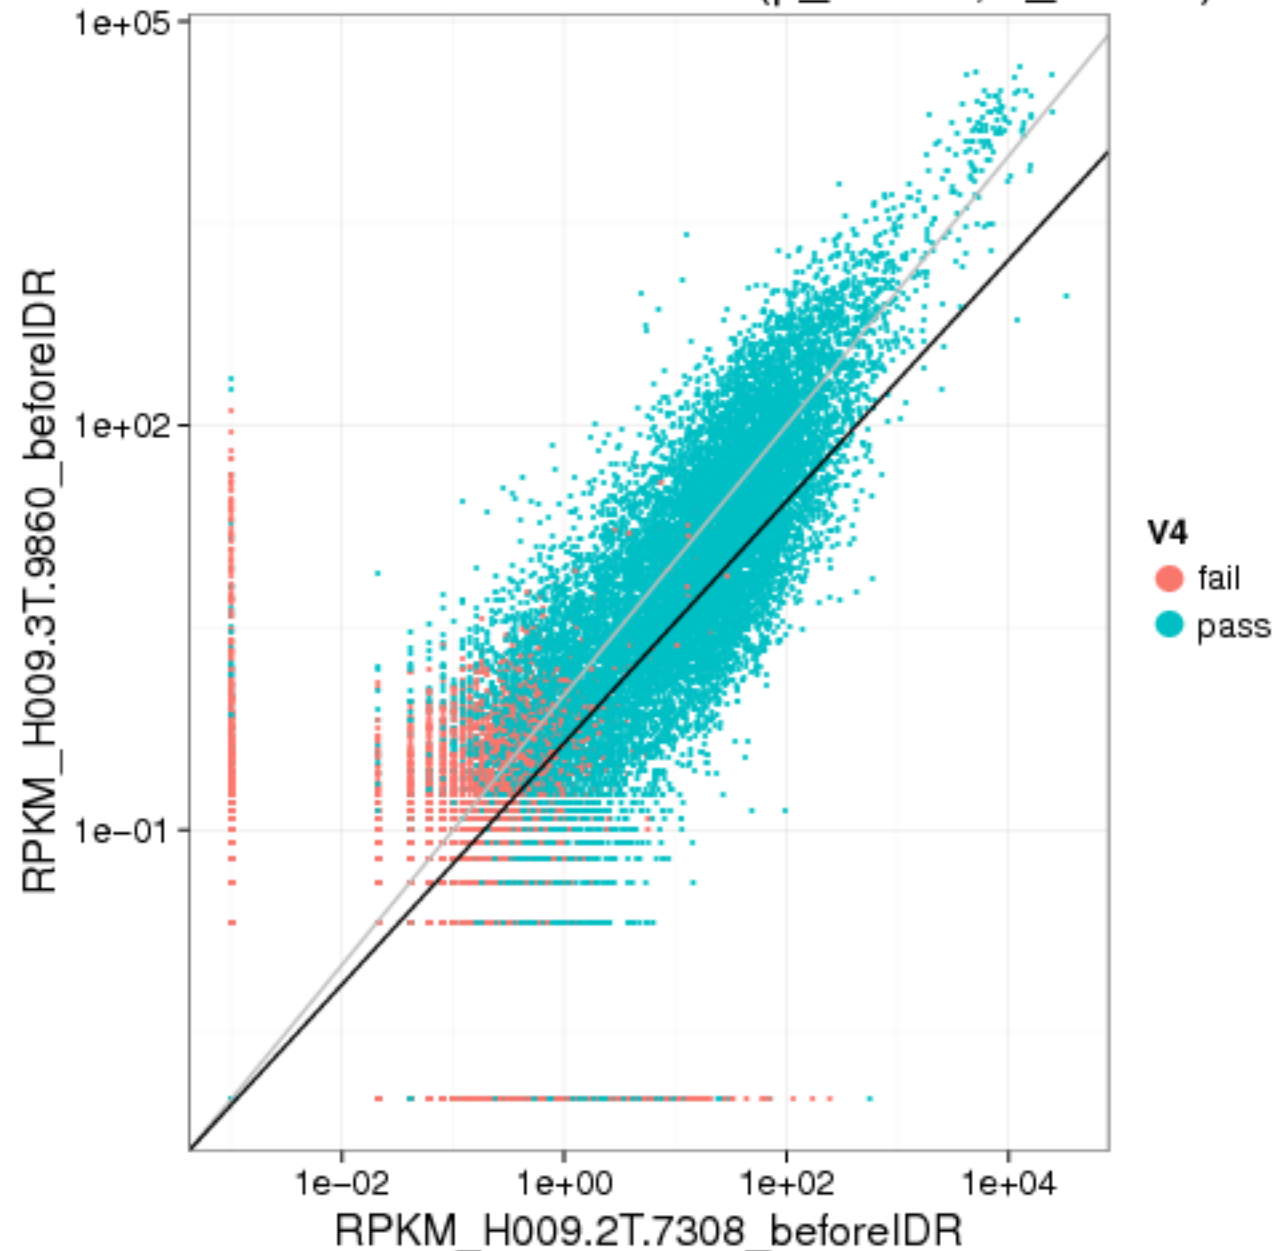

H009.2T.7308–H009.3T.12108 ($p_r=0.96$; $s_r=0.93$)

H009.2T.7308–H009.3T.9860 ($p_r=0.91$; $s_r=0.88$)

H009.3T.9860–H009.3T.12108 ($p_r=0.93$; $s_r=0.89$)