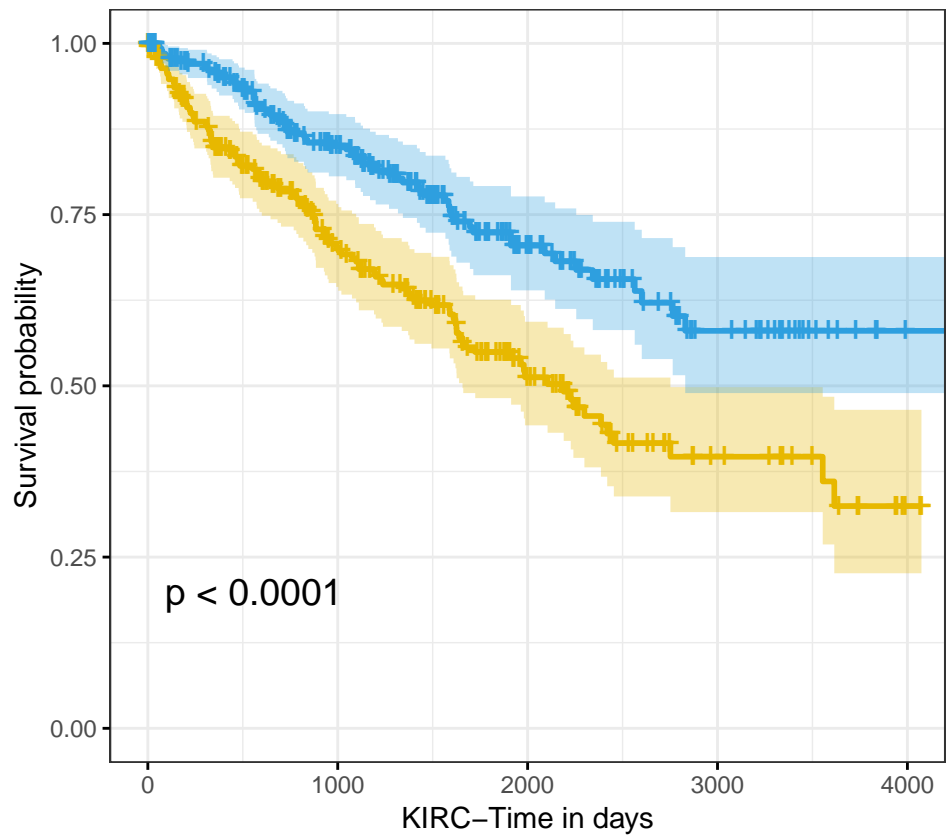

Strata  PUSL1=HIGH  PUSL1=LOW

p < 0.0001